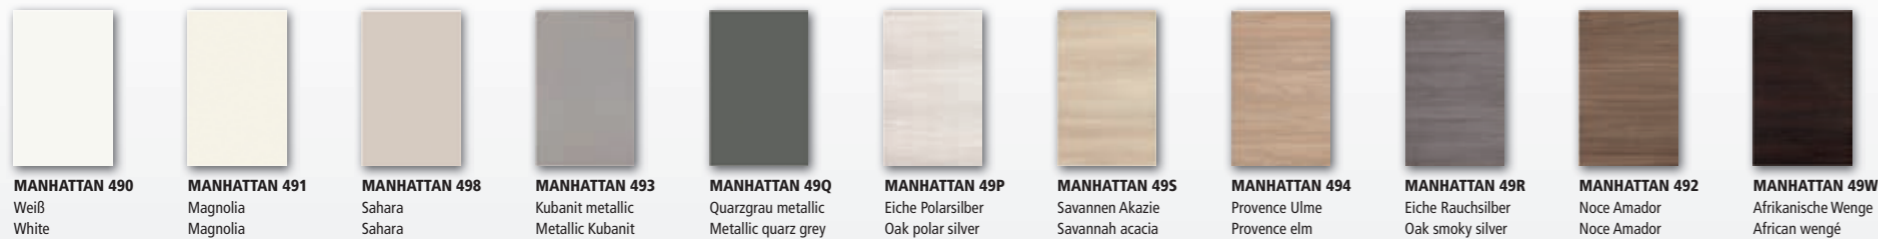

ZEITLOSE WOHNKULTUR

NATURE 566

Eiche Tabak
Tobacco oak

SOFT LACK 76W

Weiß softmatt
White soft mat

Timeless interior design

DIE LINIE IN BESTFORM

GLAS TEC PLUS 168

Sahara Hochglanz
High-gloss Sahara

NATURE 567

Eiche Mokka
Mocha oak

The line in top form

MATRIXART
by **notte** küchen

PG 1 MANHATTAN

MANHATTAN 490 Weiß White
MANHATTAN 491 Magnolia Magnolia
MANHATTAN 498 Sahara Sahara
MANHATTAN 493 Kubanit metallic Metallic Kubanit
MANHATTAN 49Q Quarzgrau metallic Metallic quartz grey
MANHATTAN 49P Eiche Polarsilber Oak polar silver
MANHATTAN 49S Savannen Akazie Savannah acacia
MANHATTAN 494 Provence Ulme Provence elm
MANHATTAN 49R Eiche Rauchsilber Oak smoky silver
MANHATTAN 492 Noce Amador Noce Amador
MANHATTAN 49W Afrikanische Wenge African wengé

PG 3 LUX

LUX 361 Weiß Hochglanz High-gloss white
LUX 362 Magnolia Hochglanz High-gloss Magnolia
LUX 368 Sahara Hochglanz High-gloss Sahara
LUX 367 Lava Hochglanz High-gloss Lava
LUX 36G Quarzgrau Hochglanz High-gloss quartz grey
LUX 36V Viola Hochglanz High-gloss Viola
LUX 364 Orange Hochglanz High-gloss orange
LUX 363 Lemon Hochglanz High-gloss lemon